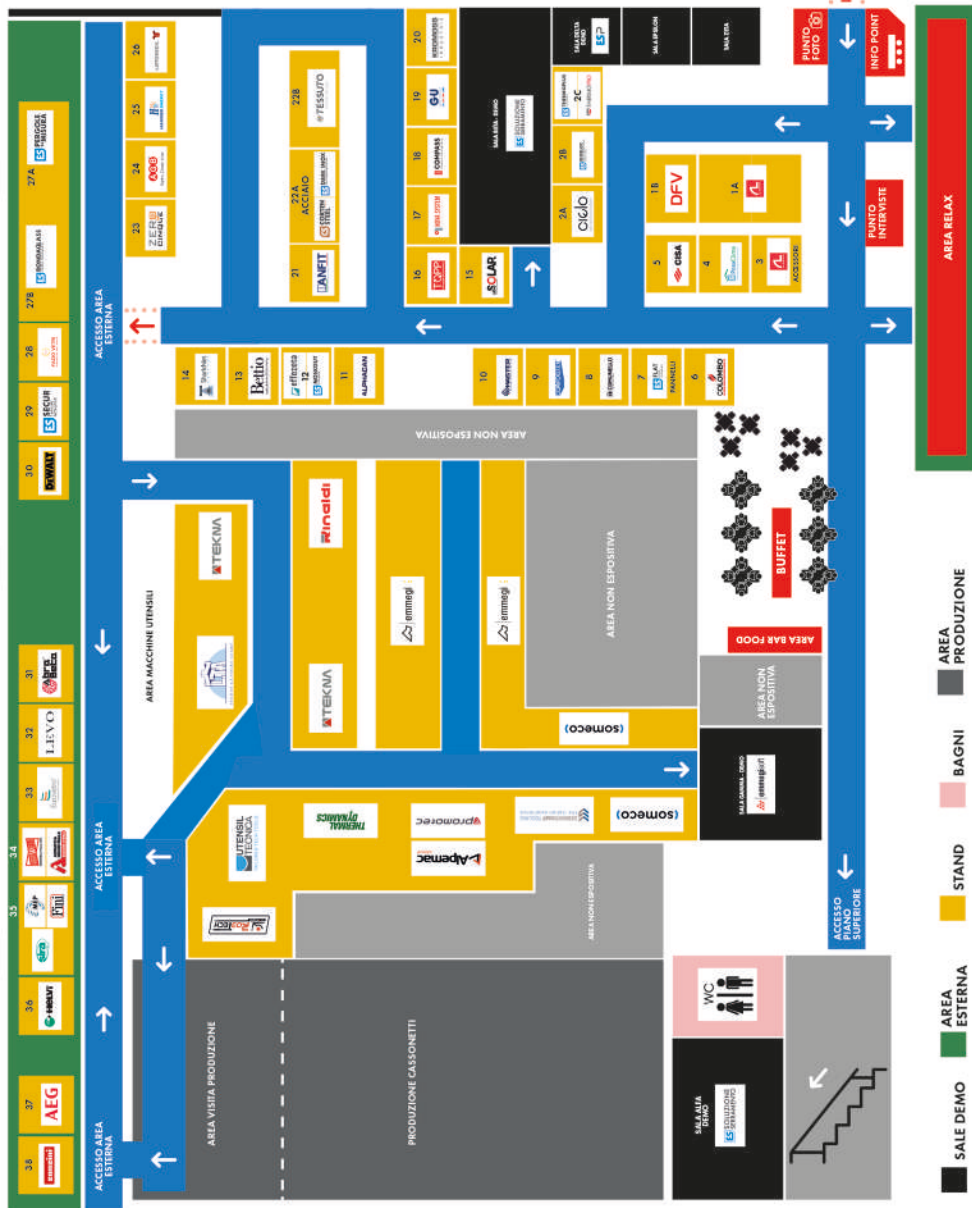

### SERVIZIO BUS

Catania  
Ragusa  
Messina

**REGISTRATI QUI  
PER PARTECIPARE  
ALL'EVENTO**

INGRESSO AUTO

SALE DEMO

AREA ESTERNA

STAND

BAGNI

AREA PRODUZIONE

AREA RELAX

INGRESSO

PUNTO FOTO

PUNTO INFORMATIVO

ASCENSORI PIANO SUPERIORE

AREA BAR FOOD

BUFFET