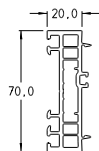

**PROFILI AGGIUNTIVI
PROFILS ADDITIONNELS
PERFILES ADICIONALES
ZUSATZPROFILE
SUPPLEMENTARY PROFILES**

SEZIONE CODICE DESCRIZIONE	COLORE	CONFEZIONE	ARTICOLI ABBINABILI AL PROFILO			
			SEZIONE CODICE	INFO	CONFEZIONE	
 <p>ESA 11</p> <p>PROFILO DI COLLEGAMENTO PROFIL DE LIAISON PERFIL ACOPLAMIENTO KOPPLUNGSPROFIL COUPLING PROFILE</p>	52 BIANCO 55 SABBIA	2 barre - 12 m	 <p>50050</p>	Sp. 3,0 mm Jx 20,85 cm ⁴ Jy 20,85 cm ⁴	1 barra - 6 m	
	11 NOCE CLASSICO 12 MOGANO 15 CILIEGIO 241 ROVERE CLASSICO	2 barre - 12 m				
 <p>ESO 63</p> <p>PROFILO DI COLLEGAMENTO PROFIL DE LIAISON PERFIL ACOPLAMIENTO KOPPLUNGSPROFIL COUPLING PROFILE</p>	52 BIANCO	4 barre - 25,2 m	 <p>50050</p>	Sp. 3,0 mm Jx 20,85 cm ⁴ Jy 20,85 cm ⁴	1 barra - 6 m	
	11 NOCE CLASSICO 12 MOGANO 15 CILIEGIO 241 ROVERE CLASSICO	2 barre - 12,6 m				
 <p>★ 51 700</p> <p>PROFILO DI COLLEGAMENTO PROFIL DE LIAISON PERFIL ACOPLAMIENTO KOPPLUNGSPROFIL COUPLING PROFILE</p>	52 BIANCO 55 SABBIA	2 barre - 12 m	 <p>R4562</p>	Sp. 2,0 mm Jx 10,36 cm ⁴ Jy 10,36 cm ⁴	1 barra - 6 m	
	08 AVORIO 35 CILIEGIO 38 BIANCO CLASSICO 81 NOCE CLASSICO 240 ROVERE CLASSICO	2 barre - 12 m		 <p>G5543E</p>	G GRIGIO M MARRONE	1 rotolo - 100 m

51 713

PROFILO DI ALLARGAMENTO
 PROFIL ELARGISSEUR
 SUPLEMENTO DE MARCO
 VERBREITERUNGSPROFIL
 BROADENING PROFILE

★ 51 705

PROFILO DI ALLARGAMENTO
 PROFIL ELARGISSEUR
 SUPLEMENTO DE MARCO
 VERBREITERUNGSPROFIL
 BROADENING PROFILE